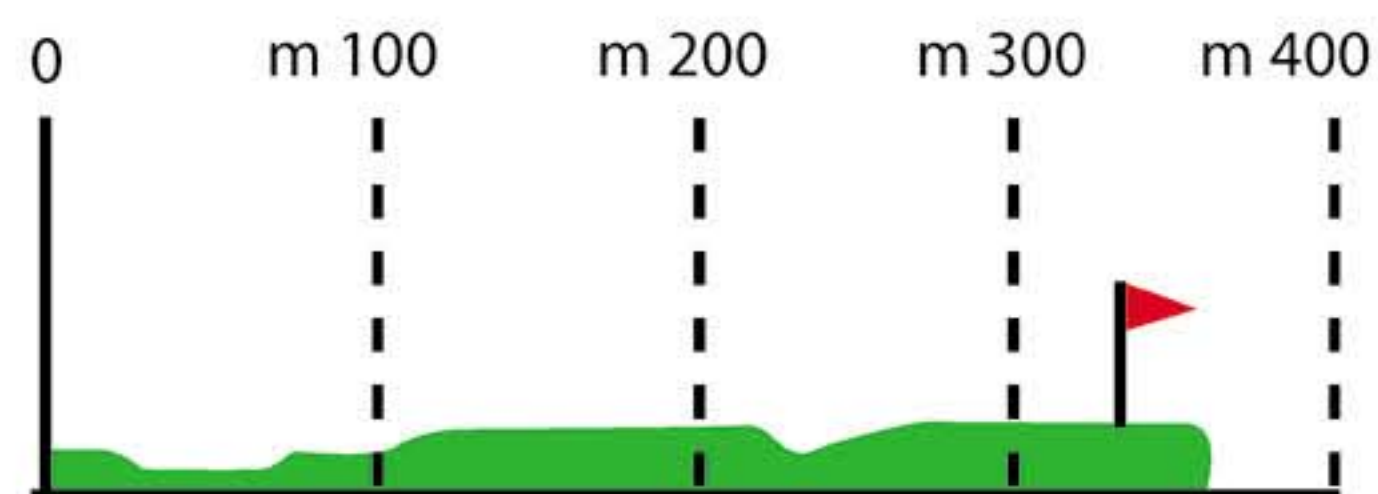

|     |   |
|-----|---|
| 7   |   |
| PAR | 4 |
| HCP | 2 |

275 mt

313 mt

306 mt

351 mt

**NEXT TEE** →

100 mt. ad inizio green

150 mt. ad inizio green